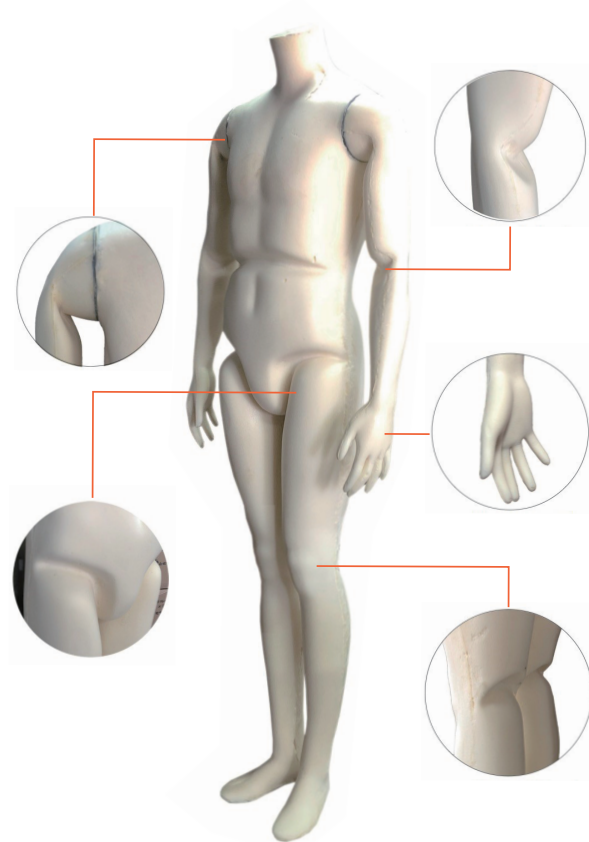

膝裏の計算されたスリット

膝を曲げた時に曲げやすくラインが崩れないように工夫しました。
膝関節の内部構造はヒンジ構造を採用しており、違和感なく操作できます。

(* 膝関節のヒンジ構造はSM7019とSM7020のみ。)

股関節のスリット

股関節のスリットは腿を引き上げた時の動きを緩和します。
ポーズ時の動きやすさとフォームを崩さない機能があります。

肘と脇の計算されたスリット

肘関節を曲げた時にフォームを崩さず、違和感なくポーズできます。
脇のスリットが腕の動きをスムーズにします。

リアルな手先のデザイン

成形時の形状がリアルになっており、自然なフォームを演出します。

シンプルなオーバルヘッド

ヘッドデザインはいたってシンプル。シーンを選ばずご使用いただけます。

アパレルの他、スポーツ店、ホームセンター、自転車・住宅販売店、介護関係など多くのお客様にご利用頂いております。

MAIN LINE UP

SM0531
ウレタン(グレー)
BASE / 330角

SM055
ウレタン(アイボリー)
BASE / 240角

SM7023
ウレタン(アイボリー)

SM0532
ウレタン(黒)
BASE / 330角

Body、パンツ用ボディ、その他アイテムを取り揃えております。

3 TYPE COLOR

アイボリー ブラック グレー

BACK STAND

腰安定パイプ
使用することで腰から支える
ことが可能です。

SIZE