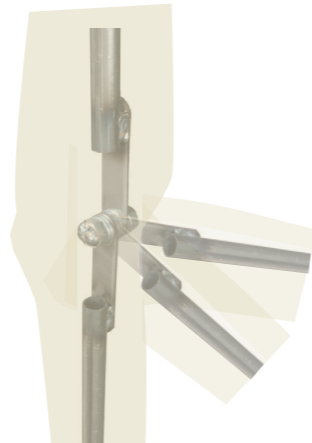

SM7020 アイボリー
ライクラアイボリー
SM7020 黒
ライクラ黒
SM7020 グレー
ライクラグレー
Base: 330 角ベース
L型背面支柱
高:188.2 肩幅 49 股下 91
B:96.5 W:80 H:95

SM7019 アイボリー
ライクラアイボリー
SM7019 黒
ライクラ黒
SM7019 グレー
ライクラグレー
Base: 330 角ベース
L型背面支柱
高:179.2 肩幅 40 股下 85
B:83.5 W:60 H:88

腰安定パイプ
腰安定パイプを使用することで
腰から支えることが可能です。
SM7019,7020は足底から
のスタンド仕様にはなって
おりません

新型のひざ関節の構造

ヒンジ式ひざ関節
膝の関節がヒンジ構造と
なっております。

カラーバリエーション

アイボリー 黒 グレー

SM0531 黒
ライクラ黒
Base: 330 角ベース
L型背面支柱
高:180 肩幅 47 股下 88.5
B:92.5 W:75.5 H:93.5

SM0531 アイボリー
ライクラアイボリー
Base: 330 角ベース
L型背面支柱

SM0531 グレー
ライクラグレー
Base: 330 角ベース
L型背面支柱

サイドフォルム

SM0532 黒
ライクラ黒
Base: 330 角ベース
L型背面支柱
高:172 肩幅 37 股下 84
B:80.5 W:60 H:85.5

SM0532 アイボリー
ライクラアイボリー
Base: 330 角ベース
L型背面支柱

SM0532 グレー
ライクラグレー
Base: 330 角ベース
L型背面支柱

腰安定パイプ
腰安定パイプを使用することで
腰から支えることが可能です。
SM0531,0532は足底から
ベースに直接立たせることが
可能です。

SM7023 アイボリー
ライクラアイボリー
座高:45 肩幅 20 股下 20
B:64.5 W:51 H:50

SM7024 アイボリー
ライクラアイボリー
高:51 股下 34