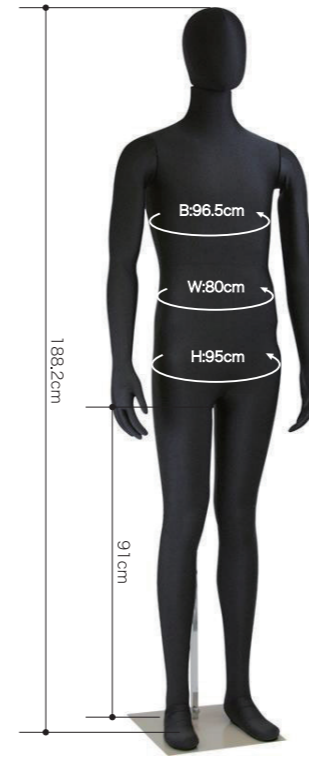

SM7025 アイボリー
ライクラアイボリー
高:15.5

Mover Urethane Mannequin Lower Body Type

SG2002 黒
ライクラ黒
Base: 330 角ベース
高:111 W80 H91 股下 87

SG2002 アイボリー
ライクラアイボリー
Base: 330 角ベース

SG2002 グレー
ライクラグレー
Base: 330 角ベース

別注ハンギング仕様
(受注生産品)
スタンドを使用しない
ハンギング仕様が可能
です。別注仕様はご相談
ください。

足底からの
スタンド仕様

SL2001 黒
ライクラ黒
Base: 330 角ベース
高:105 W64 H88 股下 77

SL2001 アイボリー
ライクラアイボリー
Base: 330 角ベース

SL2001 グレー
ライクラグレー
Base: 330 角ベース

SM7020 黒
メンズ トールタイプ

SM0531 黒
メンズ レギュラータイプ

SM7019 黒
レディース トールタイプ

SM0532 黒
レディース レギュラータイプ

ソフトウレタンマネキン トールタイプの特徴

< フォームを一新 >

フィッティングを重ねてボディラインを検証しました。
人体構造を徹底的に検証。人体の動きを忠実に表現。

< 膝裏の計算されたスリット >

膝を曲げた時に曲げやすくラインが崩れないように工夫しました。
膝関節の内部構造はヒンジ構造を採用しており、違和感なく操作できます。
(* 膝関節のヒンジ構造はSM7019とSM7020のみ。)

< 股関節のスリット >

脇のスリット

肘のスリット

股関節のスリット

リアルな手先

膝のスリット

Mover Urethane Mannequin Children& Jr. Type

SM055-E120
 ライクライボリー
 Base: 240 角ベース
 レッグスタンドタイプ
 高:123 肩幅 32 股下 55
 B:63 W:55 H:63

SM055-E130
 ライクライボリー
 Base: 240 角ベース
 レッグスタンドタイプ
 高:133 肩幅 33 股下 61
 B:67 W:57 H:67