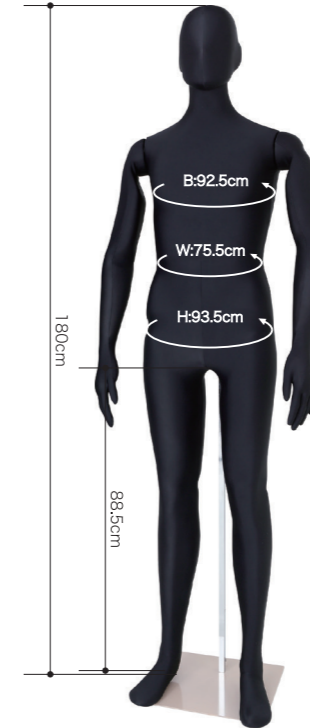

SM7025 アイボリー
ライクラアイボリー
高:15.5

Mover Urethane Mannequin Lower Body Type

SG2002 黒
ライクラ黒
Base: 330 角ベース
高:111 W80 H91 股下 87

SG2002 アイボリー
ライクラアイボリー
Base: 330 角ベース

SG2002 グレー
ライクラグレー
Base: 330 角ベース

別注ハンギング仕様
(受注生産品)
スタンドを使用しない
ハンギング仕様が可能
です。別注仕様はご相談
ください。

足底からの
スタンド仕様

SL2001 黒
ライクラ黒
Base: 330 角ベース
高:105 W64 H88 股下 77

SL2001 アイボリー
ライクラアイボリー
Base: 330 角ベース

SL2001 グレー
ライクラグレー
Base: 330 角ベース

SM7020 黒
メンズ トールタイプ

SM0531 黒
メンズ レギュラータイプ

SM7019 黒
レディース トールタイプ

SM0532 黒
レディース レギュラータイプ

ソフトウレタンマネキン トールタイプの特徴

< フォームを一新 >

フィッティングを重ねてボディラインを検証しました。
人体構造を徹底的に検証。人体の動きを忠実に表現。

< 膝裏の計算されたスリット >

膝を曲げた時に曲げやすくラインが崩れないように工夫しました。
膝関節の内部構造はヒンジ構造を採用しており、違和感なく操作できます。
(* 膝関節のヒンジ構造はSM7019とSM7020のみ。)

< 股関節のスリット >

脇のスリット

肘のスリット

股関節のスリット

リアルな手先

膝のスリット

Mover Urethane Mannequin Children& Jr. Type

SM055-E120
 ライクライボリー
 Base: 240 角ベース
 レッグスタンドタイプ
 高:123 肩幅 32 股下 55
 B:63 W:55 H:63

SM055-E130
 ライクライボリー
 Base: 240 角ベース
 レッグスタンドタイプ
 高:133 肩幅 33 股下 61
 B:67 W:57 H:67