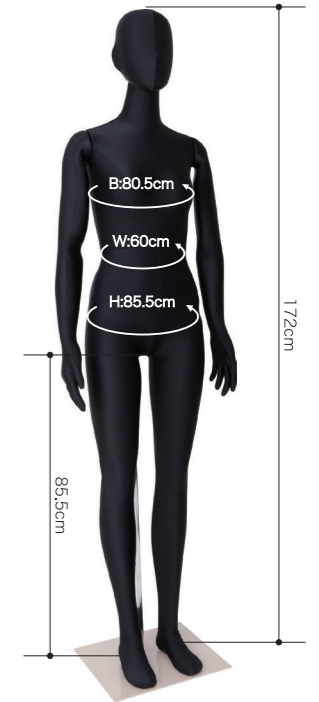

SM7025 アイボリー
ライクラアイボリー
高:15.5

Mover Urethane Mannequin Lower Body Type

SG2002 黒
ライクラ黒
Base: 330 角ベース
高:111 W80 H91 股下 87

SG2002 アイボリー
ライクラアイボリー
Base: 330 角ベース

SG2002 グレー
ライクラグレー
Base: 330 角ベース

別注ハンギング仕様
(受注生産品)
スタンドを使用しない
ハンギング仕様が可能
です。別注仕様はご相談
ください。

足底からの
スタンド仕様

SL2001 黒
ライクラ黒
Base: 330 角ベース
高:105 W64 H88 股下 77

SL2001 アイボリー
ライクラアイボリー
Base: 330 角ベース

SL2001 グレー
ライクラグレー
Base: 330 角ベース

SM7020 黒
メンズ トールタイプ

SM0531 黒
メンズ レギュラータイプ

SM7019 黒
レディース トールタイプ

SM0532 黒
レディース レギュラータイプ

ソフトウレタンマネキン トールタイプの特徴

< フォームを一新 >

フィッティングを重ねてボディラインを検証しました。
人体構造を徹底的に検証。人体の動きを忠実に表現。

< 膝裏の計算されたスリット >

膝を曲げた時に曲げやすくラインが崩れないように工夫しました。
膝関節の内部構造はヒンジ構造を採用しており、違和感なく操作できます。
(* 膝関節のヒンジ構造はSM7019とSM7020のみ。)

< 股関節のスリット >

脇のスリット

肘のスリット

股関節のスリット

リアルな手先

膝のスリット

Mover Urethane Mannequin Children& Jr. Type

SM055-E120
 ライクライボリー
 Base: 240 角ベース
 レッグスタンドタイプ
 高:123 肩幅 32 股下 55
 B:63 W:55 H:63

SM055-E130
 ライクライボリー
 Base: 240 角ベース
 レッグスタンドタイプ
 高:133 肩幅 33 股下 61
 B:67 W:57 H:67