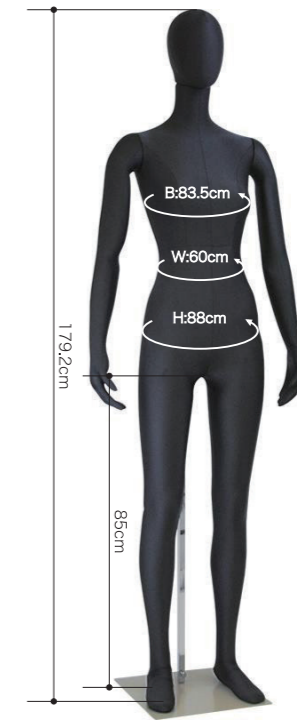

SM7025 アイボリー
ライクラアイボリー
高:15.5

Mover Urethane Mannequin Lower Body Type

SG2002 黒
ライクラ黒
Base: 330 角ベース
高:111 W80 H91 股下 87

SG2002 アイボリー
ライクラアイボリー
Base: 330 角ベース

SG2002 グレー
ライクラグレー
Base: 330 角ベース

別注ハンギング仕様
(受注生産品)
スタンドを使用しない
ハンギング仕様が可能
です。別注仕様はご相談
ください。

足底からの
スタンド仕様

SL2001 黒
ライクラ黒
Base: 330 角ベース
高:105 W64 H88 股下 77

SL2001 アイボリー
ライクラアイボリー
Base: 330 角ベース

SL2001 グレー
ライクラグレー
Base: 330 角ベース

SM7020 黒
メンズ トールタイプ

SM0531 黒
メンズ レギュラータイプ

SM7019 黒
レディース トールタイプ

SM0532 黒
レディース レギュラータイプ

ソフトウレタンマネキン トールタイプの特徴

< フォームを一新 >

フィッティングを重ねてボディラインを検証しました。
人体構造を徹底的に検証。人体の動きを忠実に表現。

< 膝裏の計算されたスリット >

膝を曲げた時に曲げやすくラインが崩れないように工夫しました。
膝関節の内部構造はヒンジ構造を採用しており、違和感なく操作できます。
(* 膝関節のヒンジ構造はSM7019とSM7020のみ。)

< 股関節のスリット >

脇のスリット

肘のスリット

股関節のスリット

リアルな手先

膝のスリット

Mover Urethane Mannequin Children& Jr. Type

SM055-E120
 ライクライボリー
 Base: 240 角ベース
 レッグスタンドタイプ
 高:123 肩幅 32 股下 55
 B:63 W:55 H:63

SM055-E130
 ライクライボリー
 Base: 240 角ベース
 レッグスタンドタイプ
 高:133 肩幅 33 股下 61
 B:67 W:57 H:67