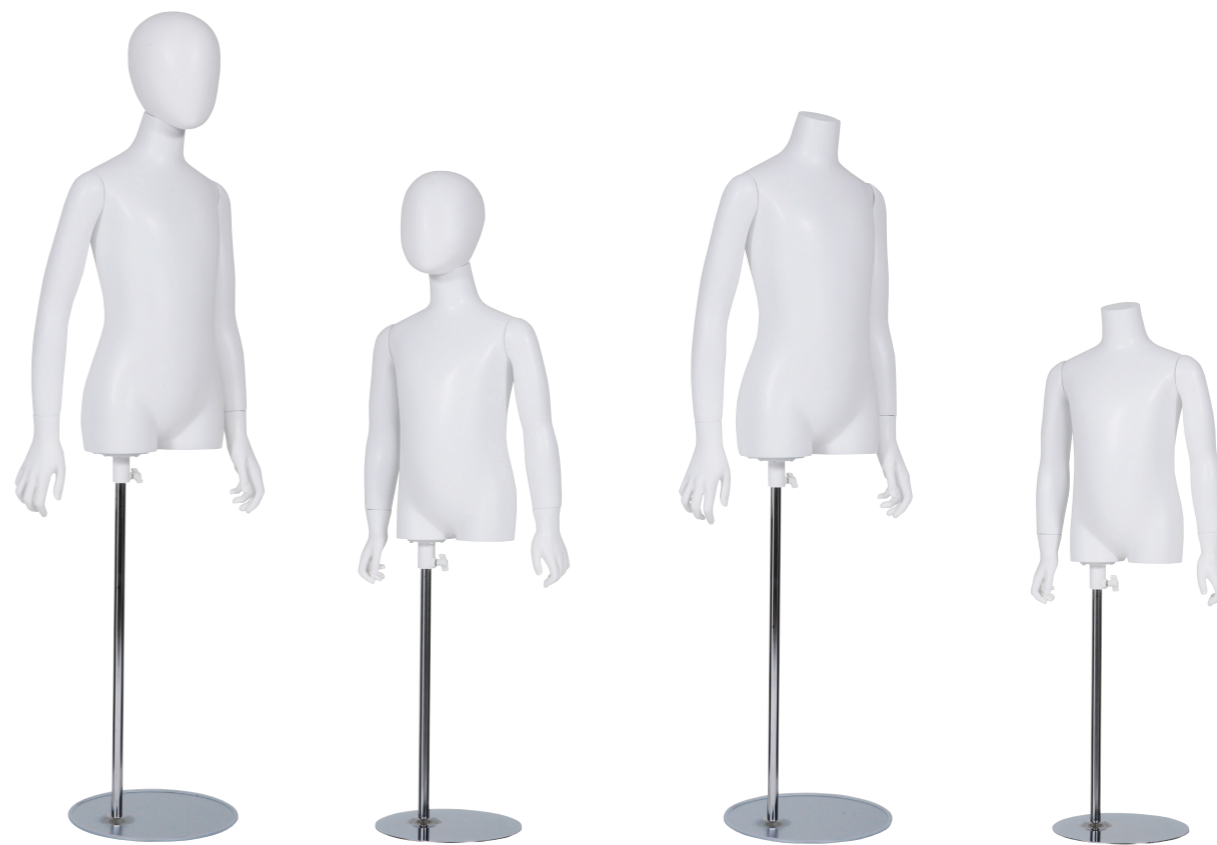

肩幅(※): 腕付ボディの腕を外した状態での肩幅サイズです。

SC0832U-1C シリーズ

本芯地縫製  
ウレタン腕

SC0830F-1N シリーズ

芯地ニット  
ラウンドフレキ腕  
柔らかい動き

SC0810K-1W140-H  
ラッカー (白)  
Arm: 右直・左直  
Head: オーバルヘッド  
Base: B-59A-800  
高さ: 75.5 B:67 W:57 H:74 肩幅 34