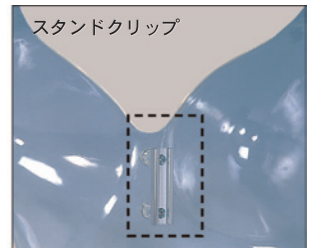

SP169P紳士
ラッカー (白)
高さ:31.5

SP166P紳士
ラッカー (白)
高さ:48

Brassiere Form

ブラジャーフォーム

S-580
透明アクリル

S-580-A 透明アクリル 卓上ベース
S-580-B 透明アクリル スリット用
S-580-C 透明アクリル 角パイプ用
S-580-D 透明アクリル 壁面対応

SIZE		cm	
	高さ	幅	
S-580	28.0	27.0	

ブラジャーの肩紐がフォームのラインからずり落ちないように、滑り止めの縁が付いています。

※裏面には、別売パーツ(A・B・C・D)用受金具が付いています。

ご注文の際は、品番と共に下の取り付けパーツ(A・B・C・D)をご指定ください。

A 卓上ベースパーツ
本体受け金具 差し込み部分
卓上用ベース φ13cm クロームメッキ

B スリットサポート用パーツ
本体受け金具 差し込み部分
ロイヤル製 サポート・スリットに取り付けてください。 ※ベッカーサポートには使用できません。

C 角パイプ取り付け用パーツ
本体受け金具 差し込み部分
3.2cm×1.4cm角パイプに差し込んでください。 ※3.2×1.4パイプは含まれません。